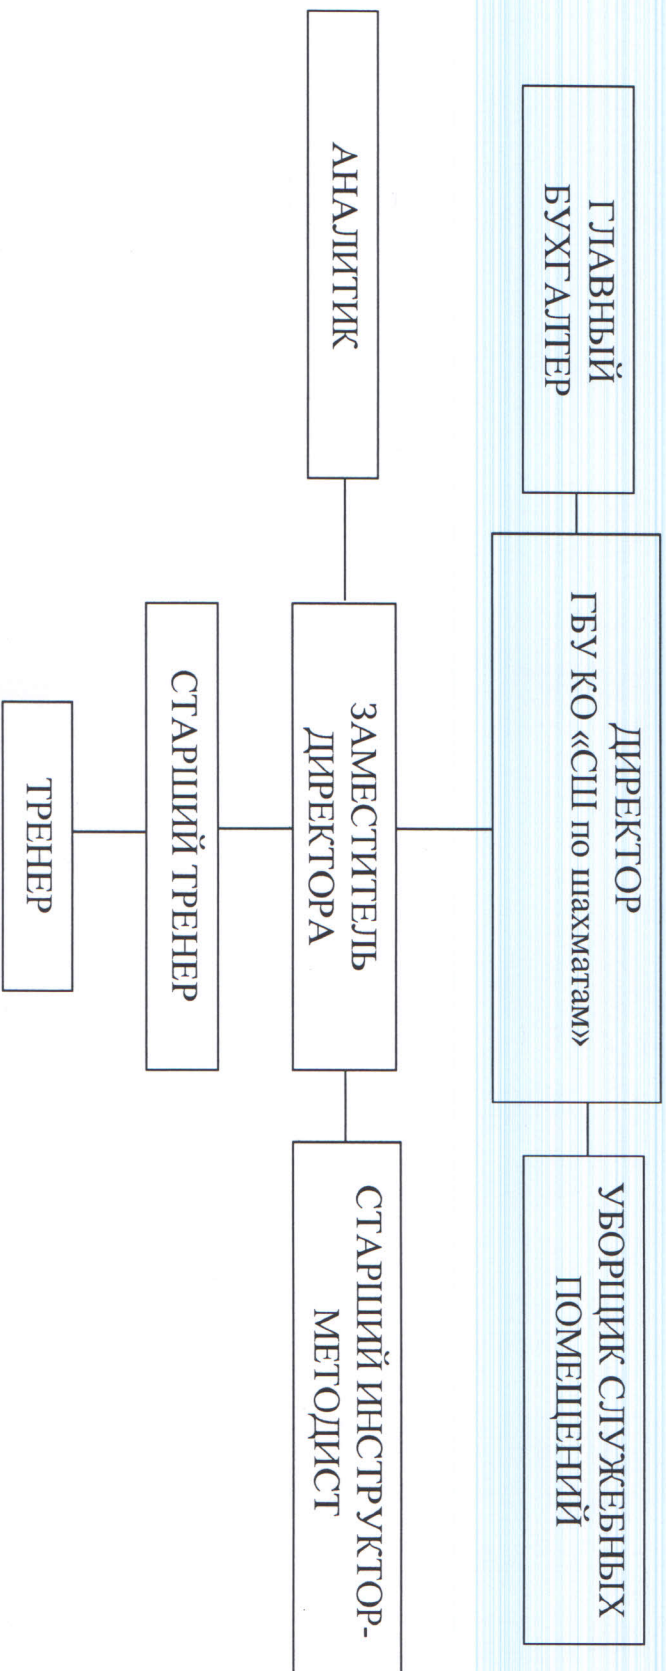

## СТРУКТУРА

государственного бюджетного учреждения «Спортивная школа по шахматам»

УТВЕРЖДАЮ

Директор ГБУ КО  
«СПШ по шахматам»  
И.С.Г. Горин